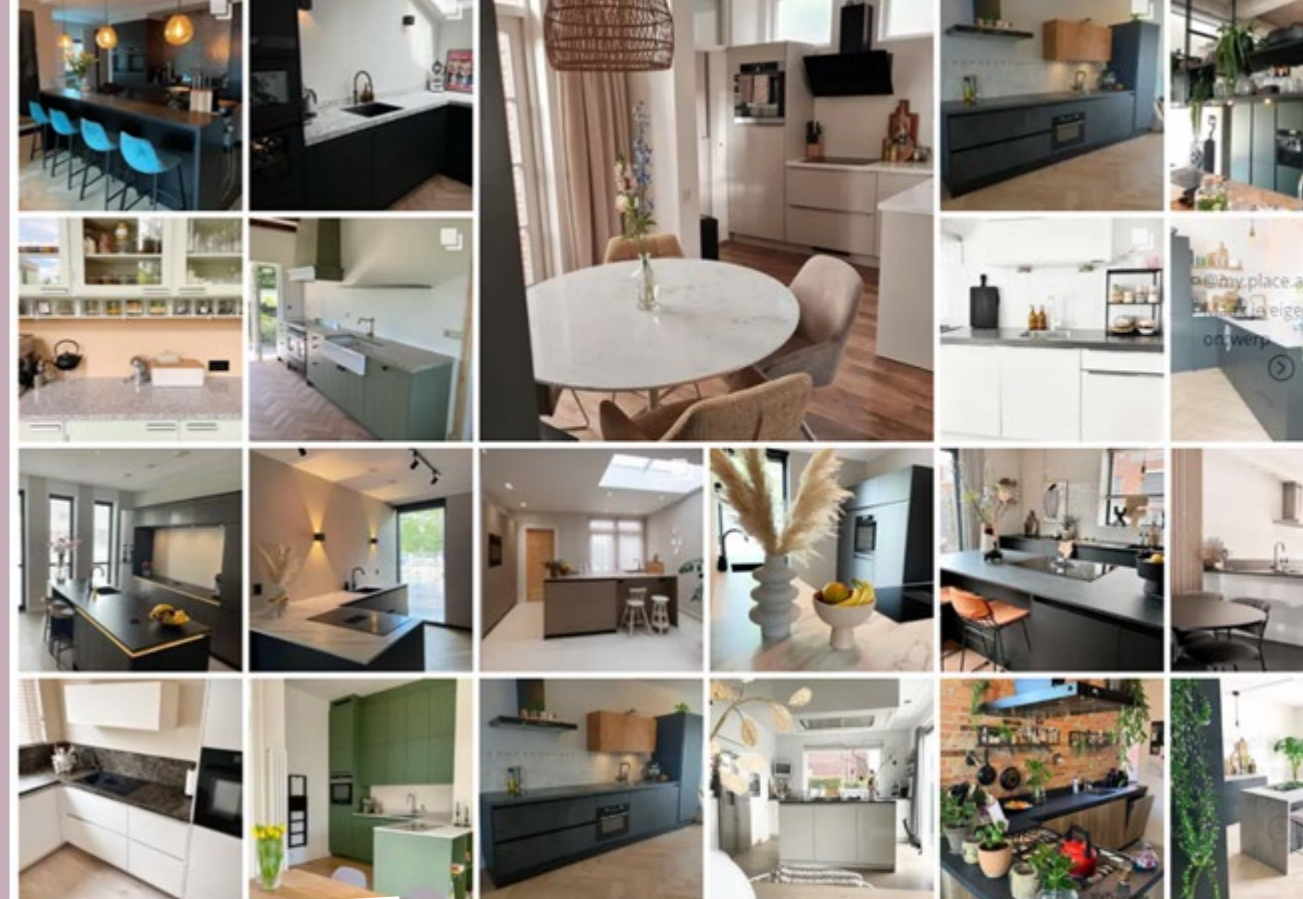

Elke keuken die we bij Bruynzeel Keukens ontwerpen is volledig gebaseerd op de persoonlijke stijl, keukenruimte en wensen van onze klanten. Neem eens een kijkje in de keuken van tevreden klanten via onze socials en laat je inspireren!

Ook kun je bewuste keuzes maken als het gaat om materialen. Kies bijvoorbeeld voor een bestekindeling van bamboe in plaats van kunststof. Daarnaast is onze eigen **Atlas keukendeur** met het milieukeurcertificaat ook een duurzame keuze.

Wil je jouw duurzame keuken compleet maken? Kies dan voor een **100% gerecycled Cosmolite®** keukenblad of een **Greengridz** keukenblad, beschikbaar in maar liefst 75 kleuren!

De mogelijkheden zijn oneindig!

Neem een kijkje in de keuken van tevreden klanten!

📷 #bruynzeelkeukens

Thuis bij jou?

Thuis bij Bryan en Lucinda

Thuis bij Marcel en Simone

Thuis bij de familie Poppelaars

Zoveel wensen, zoveel grepen

Een erg belangrijk onderdeel van de keuken zijn de grepen. Het bepaalt niet alleen het uiterlijk van de keuken, ze zijn ook op het gebied van functionaliteit belangrijk.