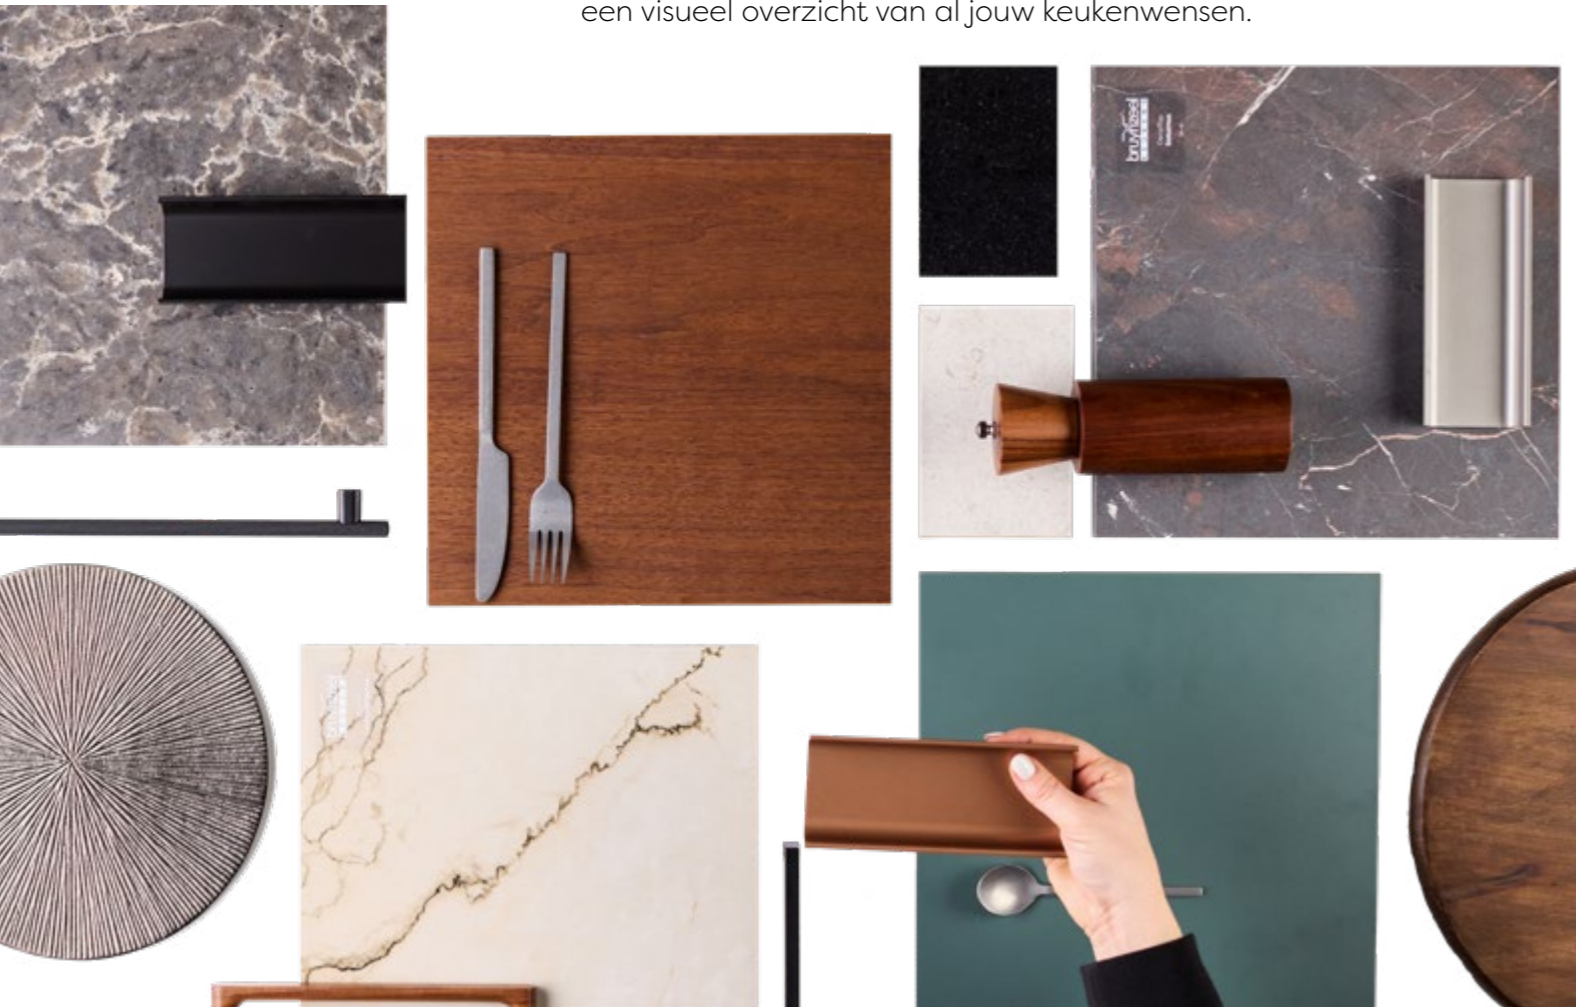

Maak je eigen moodboard

De keukens vinden die bij jou past?

Met de Moodboard Maker creëer je in 10 simpele stappen een visueel overzicht van al jouw keukenwensen.