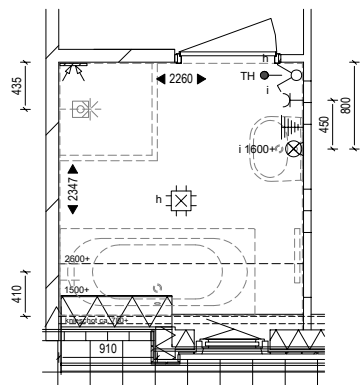

Tekeningen

Bouwnummer 1 | VARIANT 2

Badkamer en toilet | Variant 2

Casco, alleen aansluitpunten € 735,-

Afbouwpakket € 8.150,-

- wand en vloertegels;
- wastafel en kraan;
- douchekraan;
- bad en badkraan;
- fontein en kraan;
- toilet (incl. inbouwreservoir).