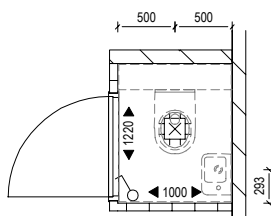

Bouwnummers 3, 5, 14, 16 en 18 | VARIANT 1

Badkamer en toilet | Variant 1

Casco, alleen aansluitpunten € 280,-

Afbouwpakket € 7.550,-

- wand en vloertegels;
- wastafel en kraan;
- douchekraan;
- fontein en kraan;
- toiletten (incl. inbouwreservoirs).