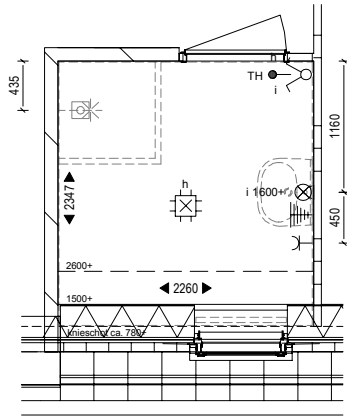

Tekeningen

Bouwnummers 2, 4, 13, 15 en 17 | STANDAARD

Badkamer en toilet | Standaard

Casco, alleen aansluitpunten € 0,-

Afbouwpakket € 6.350,-

- wand en vloertegels;
- wastafel en kraan;
- douchekraan;
- fontein en kraan;
- toilet (incl. inbouwreservoir).