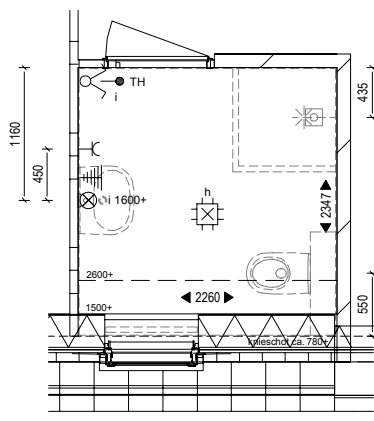

Bouwnummers 3, 5, 14, 16 en 18 | VARIANT 1

Badkamer en toilet | Variant 1

Casco, alleen aansluitpunten € 280,-

Afbouwpakket € 7.550,-

- wand en vloertegels;
- wastafel en kraan;
- douchekraan;
- fontein en kraan;
- toiletten (incl. inbouwreservoirs).