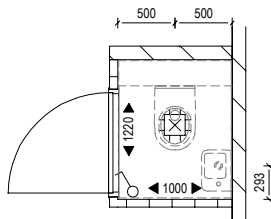

Tekeningen

Bouwnummers 3, 5, 14, 16 en 18 | STANDAARD

Badkamer en toilet | Standaard

Casco, alleen aansluitpunten € 0,-

Afbouwpakket € 6.350,-

- wand en vloertegels;
- wastafel en kraan;
- douchekraan;
- fontein en kraan;
- toilet (incl. inbouwreservoir).