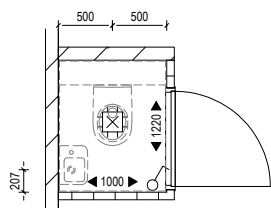

Tekeningen

Bouwnummer 1 | VARIANT 2

Badkamer en toilet | Variant 2

Casco, alleen aansluitpunten € 735,-

Afbouwpakket € 8.150,-

- wand en vloertegels;
- wastafel en kraan;
- douchekraan;
- bad en badkraan;
- fontein en kraan;
- toilet (incl. inbouwreservoir).