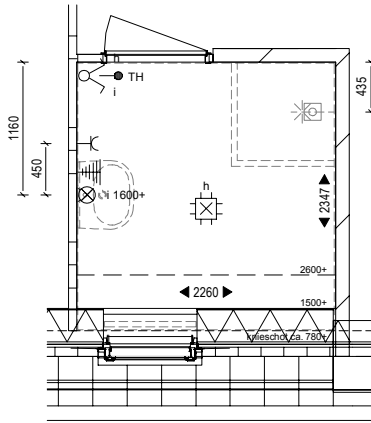

Tekeningen

Bouwnummers 3, 5, 14, 16 en 18 | STANDAARD

Badkamer en toilet | Standaard

Casco, alleen aansluitpunten € 0,-

Afbouwpakket € 6.350,-

- wand en vloertegels;
- wastafel en kraan;
- douchekraan;
- fontein en kraan;
- toilet (incl. inbouwreservoir).