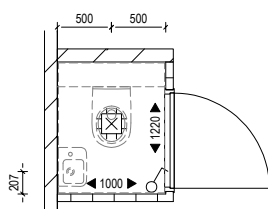

Bouwnummer 1 | VARIANT 1

Badkamer en toilet | Variant 1

Casco, alleen aansluitpunten € 280,-

Afbouwpakket € 7.550,-

- wand en vloertegels;
- wastafel en kraan;
- douchekraan;
- fontein en kraan;
- toiletten (incl. inbouwreservoirs).