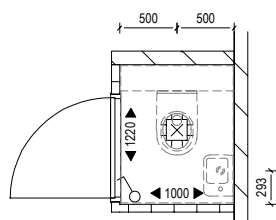

Tekeningen

Bouwnummers 3, 5, 14, 16 en 18 | VARIANT 2

Badkamer en toilet | Variant 2

Casco, alleen aansluitpunten € 735,-

Afbouwpakket € 8.150,-

- wand en vloertegels;
- wastafel en kraan;
- douchekraan;
- bad en badkraan;
- fontein en kraan;
- toilet (incl. inbouwreservoir).