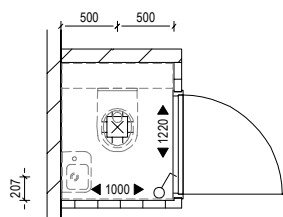

Tekeningen

Bouwnummers 2, 4, 13, 15 en 17 | VARIANT 2

Badkamer en toilet | Variant 2

Casco, alleen aansluitpunten € 735,-

Afbouwpakket € 8.150,-

- wand en vloertegels;
- wastafel en kraan;
- douchekraan;
- bad en badkraan;
- fontein en kraan;
- toilet (incl. inbouwreservoir).