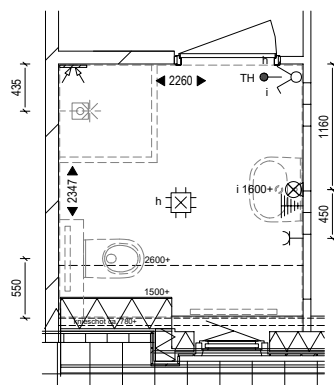

Bouwnummer 1 | VARIANT 1

Badkamer en toilet | Variant 1

Casco, alleen aansluitpunten € 280,-

Afbouwpakket € 7.550,-

- wand en vloertegels;
- wastafel en kraan;
- douchekraan;
- fontein en kraan;
- toiletten (incl. inbouwreservoirs).