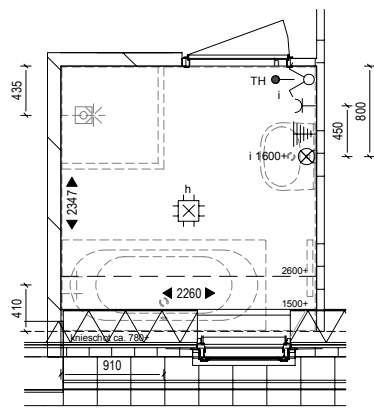

Tekeningen

Bouwnummers 2, 4, 13, 15 en 17 | VARIANT 2

Badkamer en toilet | Variant 2

Casco, alleen aansluitpunten € 735,-

Afbouwpakket € 8.150,-

- wand en vloertegels;
- wastafel en kraan;
- douchekraan;
- bad en badkraan;
- fontein en kraan;
- toilet (incl. inbouwreservoir).