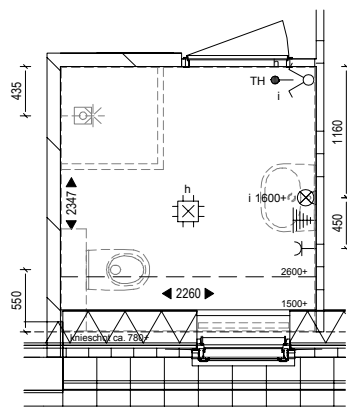

Bouwnummers 2, 4, 13, 15 en 17 | VARIANT 1

Badkamer en toilet | Variant 1

Casco, alleen aansluitpunten € 280,-

Afbouwpakket € 7.550,-

- wand en vloertegels;
- wastafel en kraan;
- douchekraan;
- fontein en kraan;
- toiletten (incl. inbouwreservoirs).