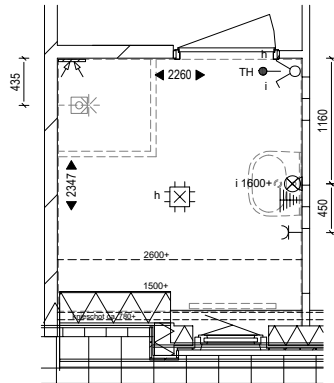

Tekeningen

Bouwnummer 1 | STANDAARD

Badkamer en toilet | Standaard

Casco, alleen aansluitpunten € 0,-

Afbouwpakket € 6.350,-

- wand en vloertegels;
- wastafel en kraan;
- douchekraan;
- fontein en kraan;
- toilet (incl. inbouwreservoir).