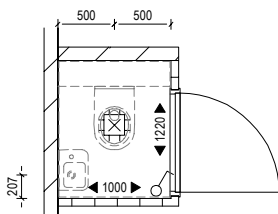

Bouwnummers 2, 4, 13, 15 en 17 | VARIANT 1

Badkamer en toilet | Variant 1

Casco, alleen aansluitpunten € 280,-

Afbouwpakket € 7.550,-

- wand en vloertegels;
- wastafel en kraan;
- douchekraan;
- fontein en kraan;
- toiletten (incl. inbouwreservoirs).