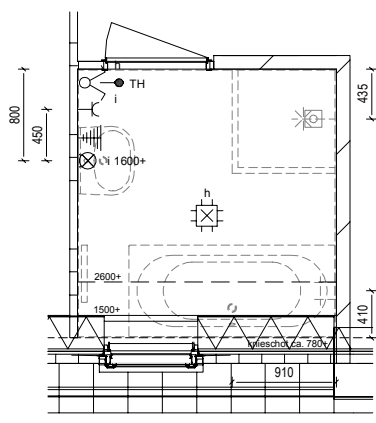

Tekeningen

Bouwnummers 3, 5, 14, 16 en 18 | VARIANT 2

Badkamer en toilet | Variant 2

Casco, alleen aansluitpunten € 735,-

Afbouwpakket € 8.150,-

- wand en vloertegels;
- wastafel en kraan;
- douchekraan;
- bad en badkraan;
- fontein en kraan;
- toilet (incl. inbouwreservoir).