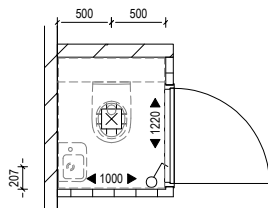

Tekeningen

Bouwnummer 1 | STANDAARD

Badkamer en toilet | Standaard

Casco, alleen aansluitpunten € 0,-

Afbouwpakket € 6.350,-

- wand en vloertegels;
- wastafel en kraan;
- douchekraan;
- fontein en kraan;
- toilet (incl. inbouwreservoir).