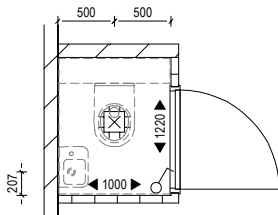

Tekeningen

Bouwnummers 2, 4, 13, 15 en 17 | STANDAARD

Badkamer en toilet | Standaard

Casco, alleen aansluitpunten € 0,-

Afbouwpakket € 6.350,-

- wand en vloertegels;
- wastafel en kraan;
- douchekraan;
- fontein en kraan;
- toilet (incl. inbouwreservoir).