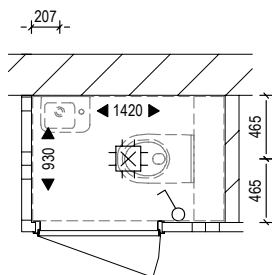

Tekeningen

TYPE A

Bouwnummers 19, 24 en 30 | STANDAARD

Badkamer en toilet | Standaard

Casco, alleen aansluitpunten € 0,-

Afbouwpakket € 6.250,-

- wand en vloertegels;
- wastafel en kraan;
- douchekraan;
- fontein en kraan;
- toilet (incl. inbouwreservoir).