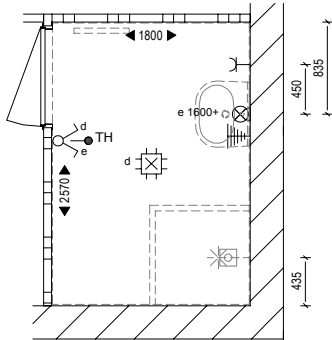

Tekeningen

TYPE Bs

Bouwnummers 26 en 32 | STANDAARD

Badkamer en toilet | Standaard

Casco, alleen aansluitpunten € 0,-

Afbouwpakket € 6.250,-

- wand en vloertegels;
- wastafel en kraan;
- douchekraan;
- fontein en kraan;
- toilet (incl. inbouwreservoir).