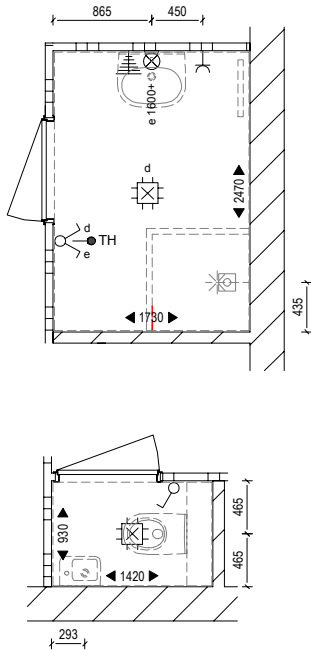

Tekeningen

TYPE D

Bouwnummers 20, 25 en 31 | STANDAARD

Badkamer en toilet | Standaard

Casco, alleen aansluitpunten € 0,-

Afbouwpakket € 6.250,-

- wand en vloertegels;
- wastafel en kraan;
- douchekraan;
- fontein en kraan;
- toilet (incl. inbouwreservoir).