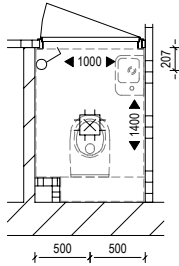

Tekeningen

TYPE Bs

Bouwnummers 26 en 32 | STANDAARD

Badkamer en toilet | Standaard

Casco, alleen aansluitpunten € 0,-

Afbouwpakket € 6.250,-

- wand en vloertegels;
- wastafel en kraan;
- douchekraan;
- fontein en kraan;
- toilet (incl. inbouwreservoir).