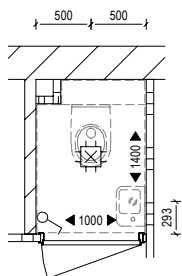

Tekeningen

TYPE B

Bouwnummers 23 en 29 | STANDAARD

Badkamer en toilet | Standaard

Casco, alleen aansluitpunten € 0,-

Afbouwpakket € 6.250,-

- wand en vloertegels;
- wastafel en kraan;
- douchekraan;
- fontein en kraan;
- toilet (incl. inbouwreservoir).