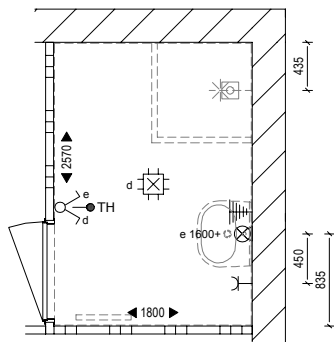

Tekeningen

TYPE B

Bouwnummers 23 en 29 | STANDAARD

Badkamer en toilet | Standaard

Casco, alleen aansluitpunten € 0,-

Afbouwpakket € 6.250,-

- wand en vloertegels;
- wastafel en kraan;
- douchekraan;
- fontein en kraan;
- toilet (incl. inbouwreservoir).