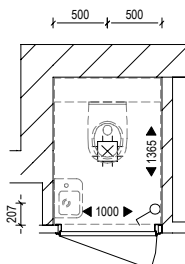

Bouwnummers 22, 28 en 34 | VARIANT

Badkamer en toilet | Variant

Casco, alleen aansluitpunten € 280,-

Afbouwpakket € 7.450,-

- wand en vloertegels;
- wastafel en kraan;
- douchekraan;
- fontein en kraan;
- toiletten (incl. inbouwreservoirs).