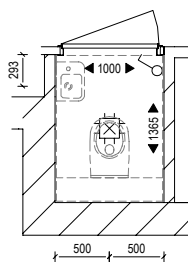

Bouwnummers 21, 27 en 33 | VARIANT

Badkamer en toilet | Variant

Casco, alleen aansluitpunten € 280,-

Afbouwpakket € 7.450,-

- wand en vloertegels;
- wastafel en kraan;
- douchekraan;
- fontein en kraan;
- toiletten (incl. inbouwreservoirs).