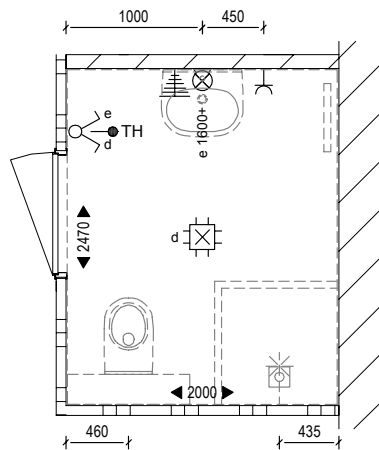

Tekeningen

TYPE A

Bouwnummers 19, 24 en 30 | STANDAARD

Badkamer en toilet | Standaard

Casco, alleen aansluitpunten € 0,-

Afbouwpakket € 6.250,-

- wand en vloertegels;
- wastafel en kraan;
- douchekraan;
- fontein en kraan;
- toilet (incl. inbouwreservoir).