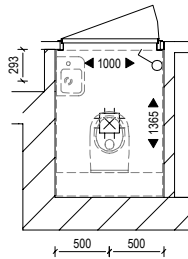

Tekeningen

TYPE Cs

Bouwnummers 21, 27 en 33 | STANDAARD

Badkamer en toilet | Standaard

Casco, alleen aansluitpunten € 0,-

Afbouwpakket € 6.250,-

- wand en vloertegels;
- wastafel en kraan;
- douchekraan;
- fontein en kraan;
- toilet (incl. inbouwreservoir).