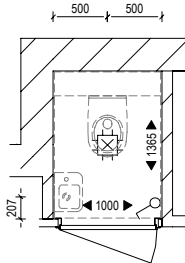

Tekeningen

TYPE C

Bouwnummers 22, 28 en 34 | STANDAARD

Badkamer en toilet | Standaard

Casco, alleen aansluitpunten € 0,-

Afbouwpakket € 6.250,-

- wand en vloertegels;
- wastafel en kraan;
- douchekraan;
- fontein en kraan;
- toilet (incl. inbouwreservoir).