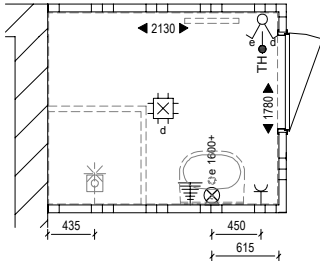

Tekeningen

TYPE C

Bouwnummers 22, 28 en 34 | STANDAARD

Badkamer en toilet | Standaard

Casco, alleen aansluitpunten € 0,-

Afbouwpakket € 6.250,-

- wand en vloertegels;
- wastafel en kraan;
- douchekraan;
- fontein en kraan;
- toilet (incl. inbouwreservoir).