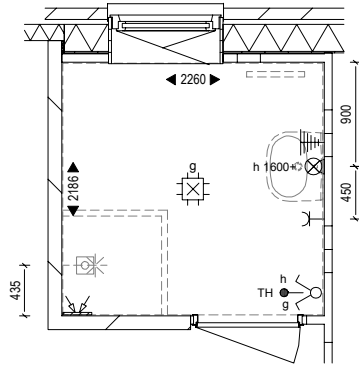

Tekeningen

TWEE-ONDER-EEN KAPWONING

Bouwnummer 11 | STANDAARD

Badkamer en toilet | Standaard

Casco, alleen aansluitpunten € 0,-

Afbouwpakket € 6.750,-

- wand en vloertegels;
- wastafel en kraan;
- douchekraan;
- fontein en kraan;
- toilet (incl. inbouwreservoir).