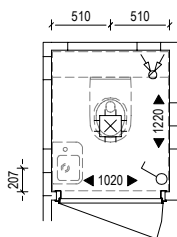

Tekeningen

TWEE-ONDER-EEN KAPWONING

Bouwnummer 11 | VARIANT 2

Badkamer en toilet | Variant 2

Casco, alleen aansluitpunten € 735,-

Afbouwpakket € 8.550,-

- wand en vloertegels;
- wastafel en kraan;
- douchekraan;
- bad en badkraan
- fontein en kraan;
- toilet (incl. inbouwreservoir).