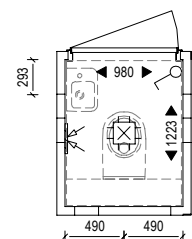

### Badkamer en toilet | Standaard

Casco, alleen aansluitpunten € 0,-

Afbouwpakket € 7.850,-

- wand en vloertegels;
- wastafel en kraan;
- douchekraan;
- fonteinen en kranen;
- toiletten (incl. inbouwreservoirs).