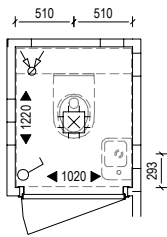

Tekeningen

TWEE-ONDER-EEN KAPWONING

Bouwnummer 12 | STANDAARD

Badkamer en toilet | Standaard

Casco, alleen aansluitpunten € 0,-

Afbouwpakket € 6.750,-

- wand en vloertegels;
- wastafel en kraan;
- douchekraan;
- fontein en kraan;
- toilet (incl. inbouwreservoir).