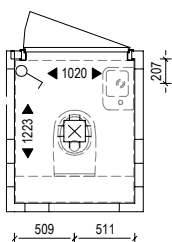

TOILET 1e VERDIEPING