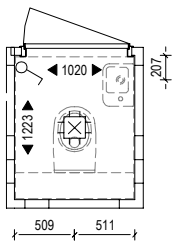

TOILET 1e VERDIEPING