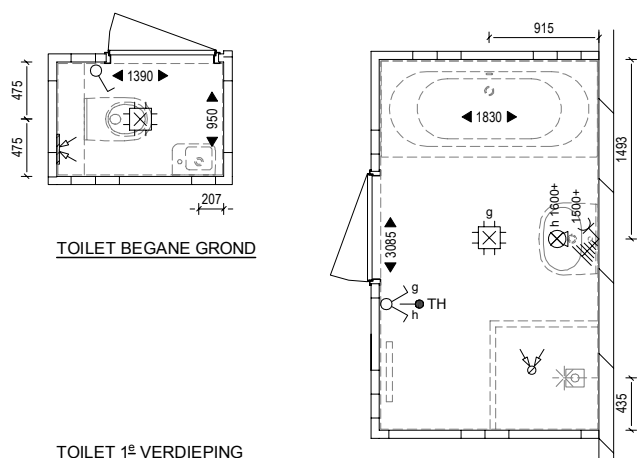

Bouwnummers 7 en 10 | VARIANT

Badkamer en toilet | Variant

Casco, alleen aansluitpunten € 735,-

Afbouwpakket € 9.650,-

- wand en vloertegels;
- wastafel en kraan;
- douchekraan;
- bad en badkraan;
- fonteinen en kranen;
- toiletten (incl. inbouwreservoirs).