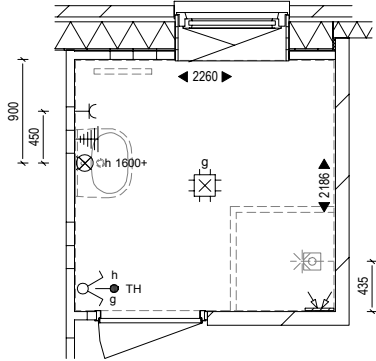

Tekeningen

TWEE-ONDER-EEN KAPWONING

Bouwnummer 12 | STANDAARD

Badkamer en toilet | Standaard

Casco, alleen aansluitpunten € 0,-

Afbouwpakket € 6.750,-

- wand en vloertegels;
- wastafel en kraan;
- douchekraan;
- fontein en kraan;
- toilet (incl. inbouwreservoir).