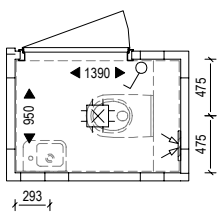

Bouwnummers 6 en 9 | VARIANT

TOILET BEGANE GROND