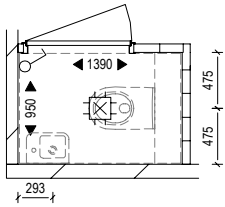

Tekeningen

VRIJSTAANDE WONING

Bouwnummer 8 | STANDAARD

TOILET BEGANE GROND