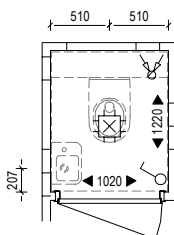

Tekeningen

TWEE-ONDER-EEN KAPWONING

Bouwnummer 11 | STANDAARD

Badkamer en toilet | Standaard

Casco, alleen aansluitpunten € 0,-

Afbouwpakket € 6.750,-

- wand en vloertegels;
- wastafel en kraan;
- douchekraan;
- fontein en kraan;
- toilet (incl. inbouwreservoir).

Bouwnummer 11 | VARIANT 1

Badkamer en toilet | Variant 1

Casco, alleen aansluitpunten € 280,-

Afbouwpakket € 7.950,-

- wand en vloertegels;
- wastafel en kraan;
- douchekraan;
- fontein en kraan;
- toiletten (incl. inbouwreservoirs).