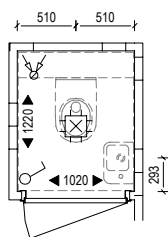

Tekeningen

TWEE-ONDER-EEN KAPWONING

Bouwnummer 12 I VARIANT 2

Badkamer en toilet I Variant 2

Casco, alleen aansluitpunten € 735,-

Afbouwpakket € 8.850,-

- wand en vloertegels;
- wastafel en kraan;
- douchekraan;
- bad en badkraan
- fontein en kraan;
- toilet (incl. inbouwreservoir).