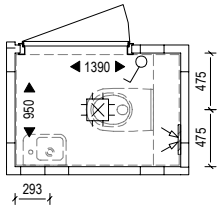

Tekeningen

TWEE-ONDER-EEN KAPWONING

Bouwnummers 6 en 9 | STANDAARD

TOILET BEGANE GROND