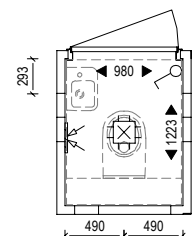

Tekeningen

TWEE-ONDER-EEN KAPWONING

Bouwnummers 7 en 10 | STANDAARD

Badkamer en toilet | Standaard

Casco, alleen aansluitpunten € 0,-

Afbouwpakket € 7.850,-

- wand en vloertegels;
- wastafel en kraan;
- douchekraan;
- fonteinen en kranen;
- toiletten (incl. inbouwreservoirs).

Bouwnummers 7 en 10 | VARIANT

Badkamer en toilet | Variant

Casco, alleen aansluitpunten € 735,-

Afbouwpakket € 9.650,-

- wand en vloertegels;
- wastafel en kraan;
- douchekraan;
- bad en badkraan;
- fonteinen en kranen;
- toiletten (incl. inbouwreservoirs).