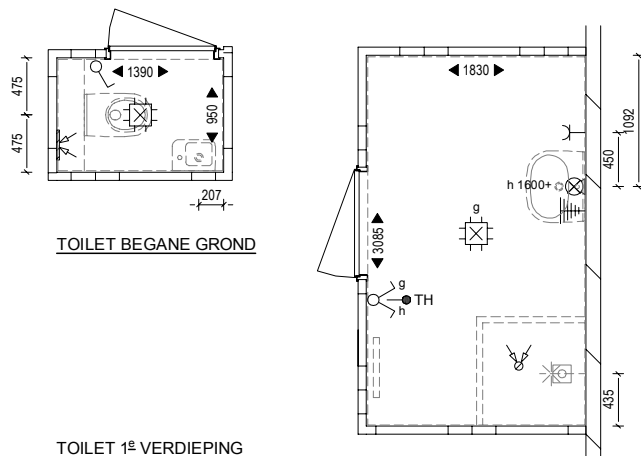

Tekeningen

TWEE-ONDER-EEN KAPWONING

Bouwnummers 7 en 10 | STANDAARD

Badkamer en toilet | Standaard

Casco, alleen aansluitpunten € 0,-

Afbouwpakket € 7.850,-

- wand en vloertegels;
- wastafel en kraan;
- douchekraan;
- fonteinen en kranen;
- toiletten (incl. inbouwreservoirs).