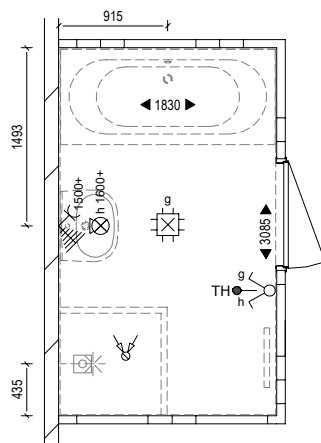

Bouwnummers 6 en 9 | VARIANT

Badkamer en toilet | Variant

Casco, alleen aansluitpunten € 735,-

Afbouwpakket € 9.650,-

- wand en vloertegels;
- wastafel en kraan;
- douchekraan;
- bad en badkraan;
- fonteinen en kranen;
- toiletten (incl. inbouwreservoirs).