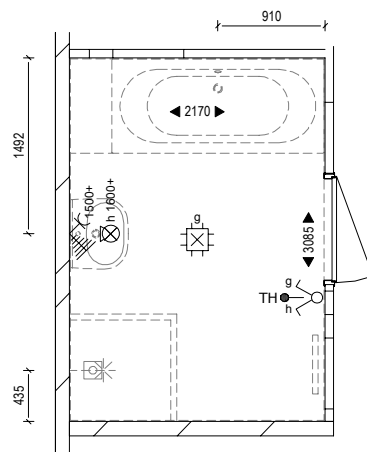

Bouwnummer 8 | VARIANT

Badkamer en toilet | Variant

Casco, alleen aansluitpunten € 735,-

Afbouwpakket € 10.150,-

- wand en vloertegels;
- wastafel en kraan;
- douchekraan;
- bad en badkraan;
- fonteinen en kranen;
- toiletten (incl. inbouwreservoirs).