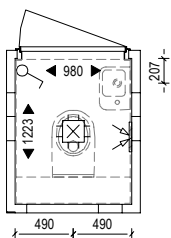

TOILET 1^e VERDIEPING

Badkamer en toilet | Variant

Casco, alleen aansluitpunten € 735,-

Afbouwpakket € 9.650,-

- wand en vloertegels;
- wastafel en kraan;
- douchekraan;
- bad en badkraan;
- fonteinen en kranen;
- toiletten (incl. inbouwreservoirs).