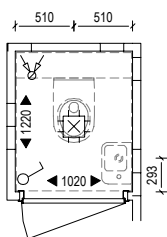

Bouwnummer 12 | VARIANT 1

Badkamer en toilet | Variant 1

Casco, alleen aansluitpunten € 280,-

Afbouwpakket € 7.950,-

- wand en vloertegels;
- wastafel en kraan;
- douchekraan;
- fontein en kraan;
- toiletten (incl. inbouwreservoirs).