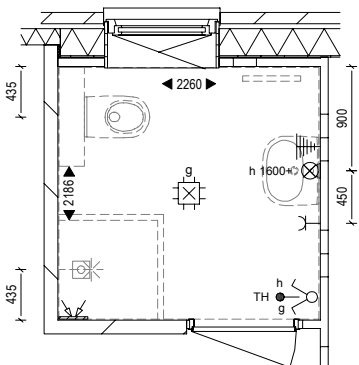

Bouwnummer 11 | VARIANT 1

Badkamer en toilet | Variant 1

Casco, alleen aansluitpunten € 280,-

Afbouwpakket € 7.950,-

- wand en vloertegels;
- wastafel en kraan;
- douchekraan;
- fontein en kraan;
- toiletten (incl. inbouwreservoirs).