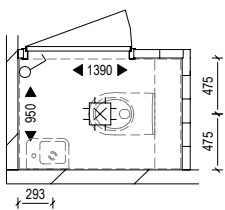

Bouwnummer 8 | VARIANT

TOILET BEGANE GROND